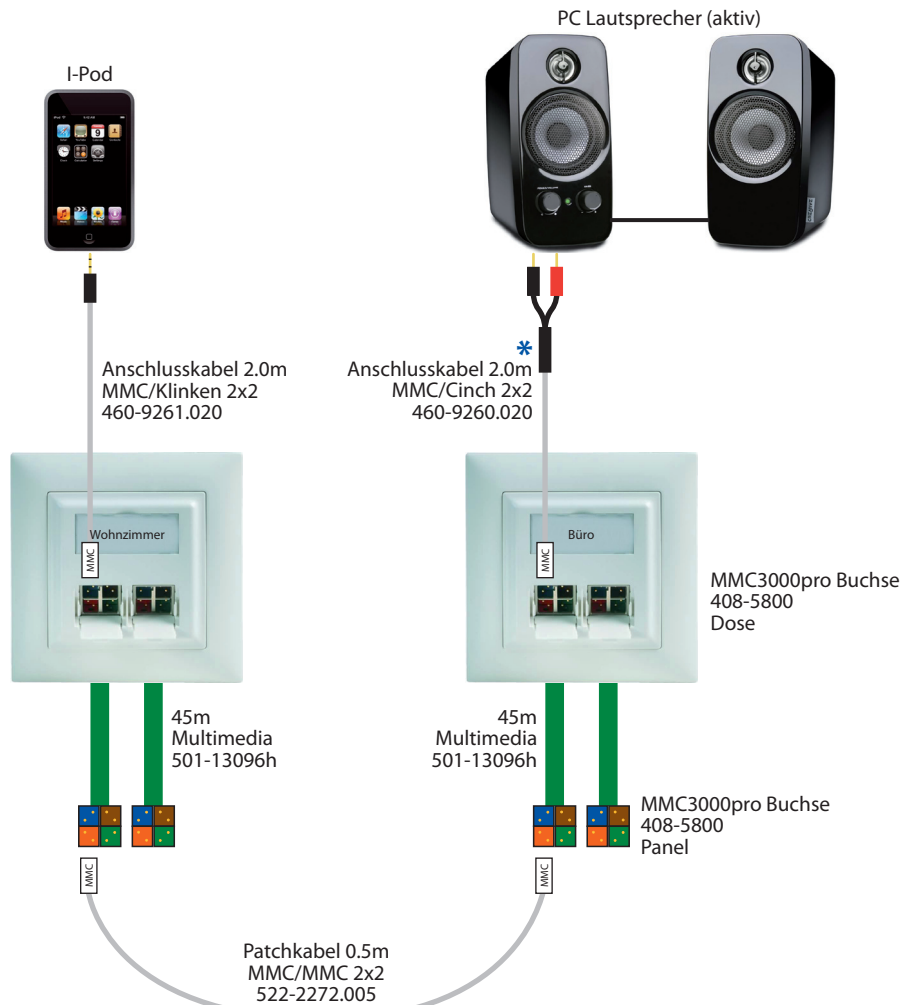

MP3 Player

(aktive 2 Draht Stereo-Boxen)

Musik

(aktive 2 Draht Stereo-Boxen)

*** nicht für aktive
HighEnd-Boxen !
(siehe sep. Schema)**