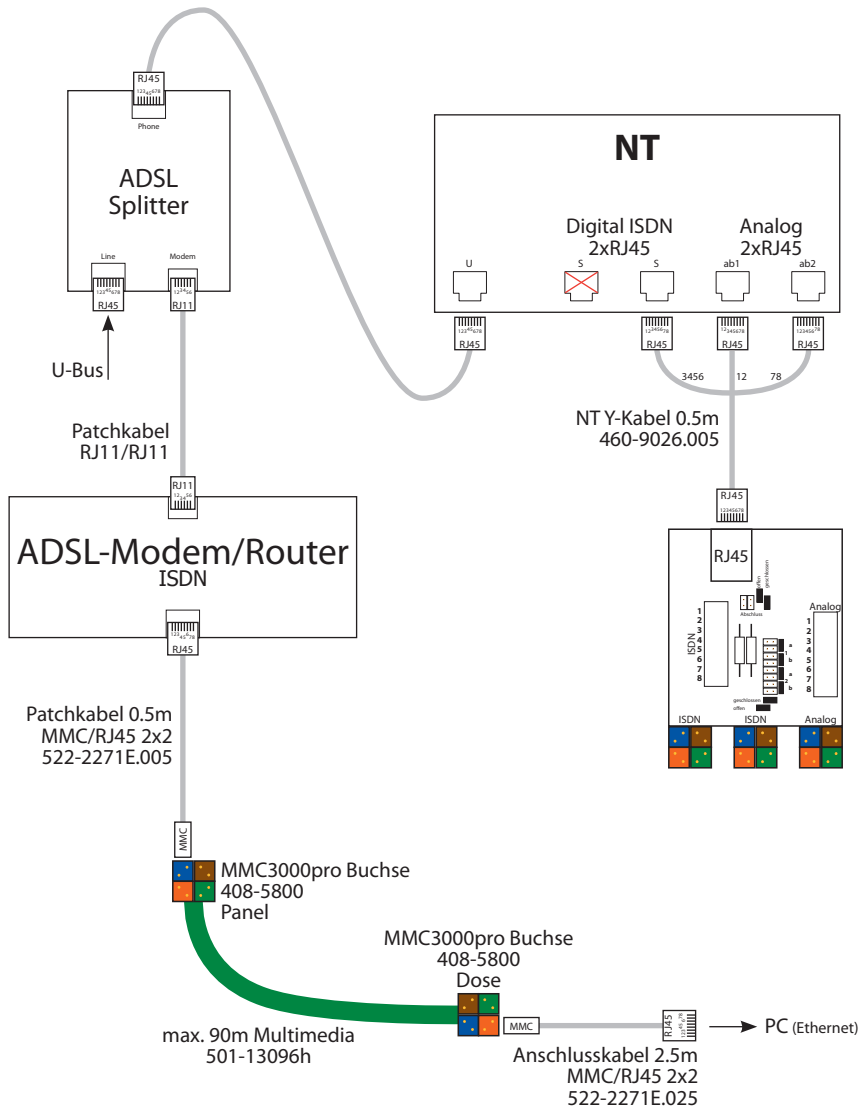

# ADSL (mit ISDN-Telefonanschluss)

Asymmetric Digital Subscriber Line

# ADSL (mit analogem Telefonanschluss)

Asymmetric Digital Subscriber Line

\* Der ADSL-Filter wird vom ADSL-Anbieter geliefert und in die TT83 AP-Dose eingesteckt.

\* Wird vom Anbieter geliefert.

Schrankseite

Kabel

Dosenseite