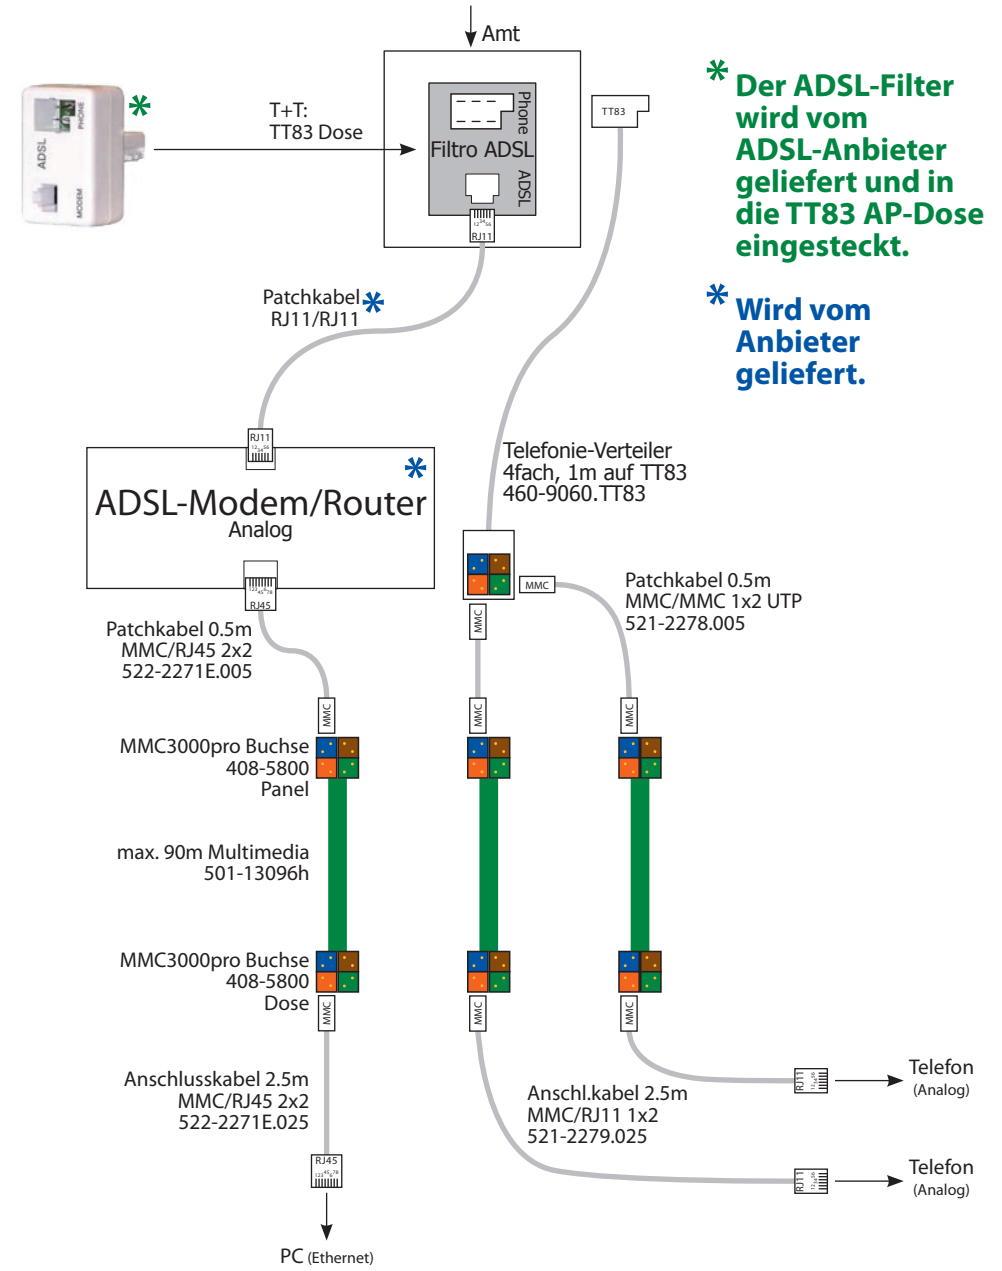

# ADSL (mit ISDN-Telefonanschluss)

Asymmetric Digital Subscriber Line

# ADSL (mit analogem Telefonanschluss)

Asymmetric Digital Subscriber Line

\* Der ADSL-Filter wird vom ADSL-Anbieter geliefert und in die TT83 AP-Dose eingesteckt.

\* Wird vom Anbieter geliefert.

Schrankseite

Kabel

Dosenseite